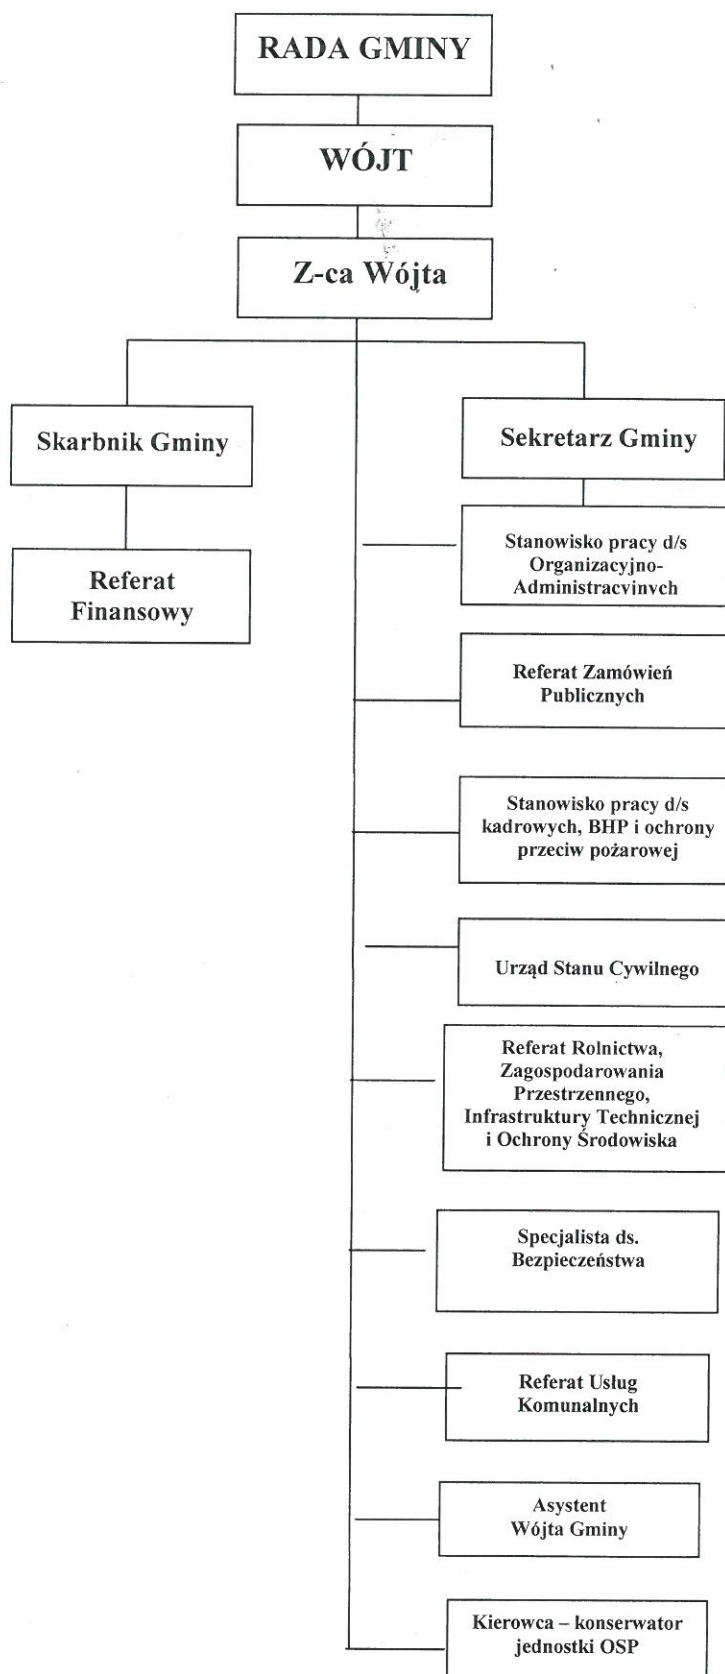

SCHEMAT ORGANIZACYJNY URZĘDU GMINY KLWÓW

WÓJT
mgr inż. Piotr Papis